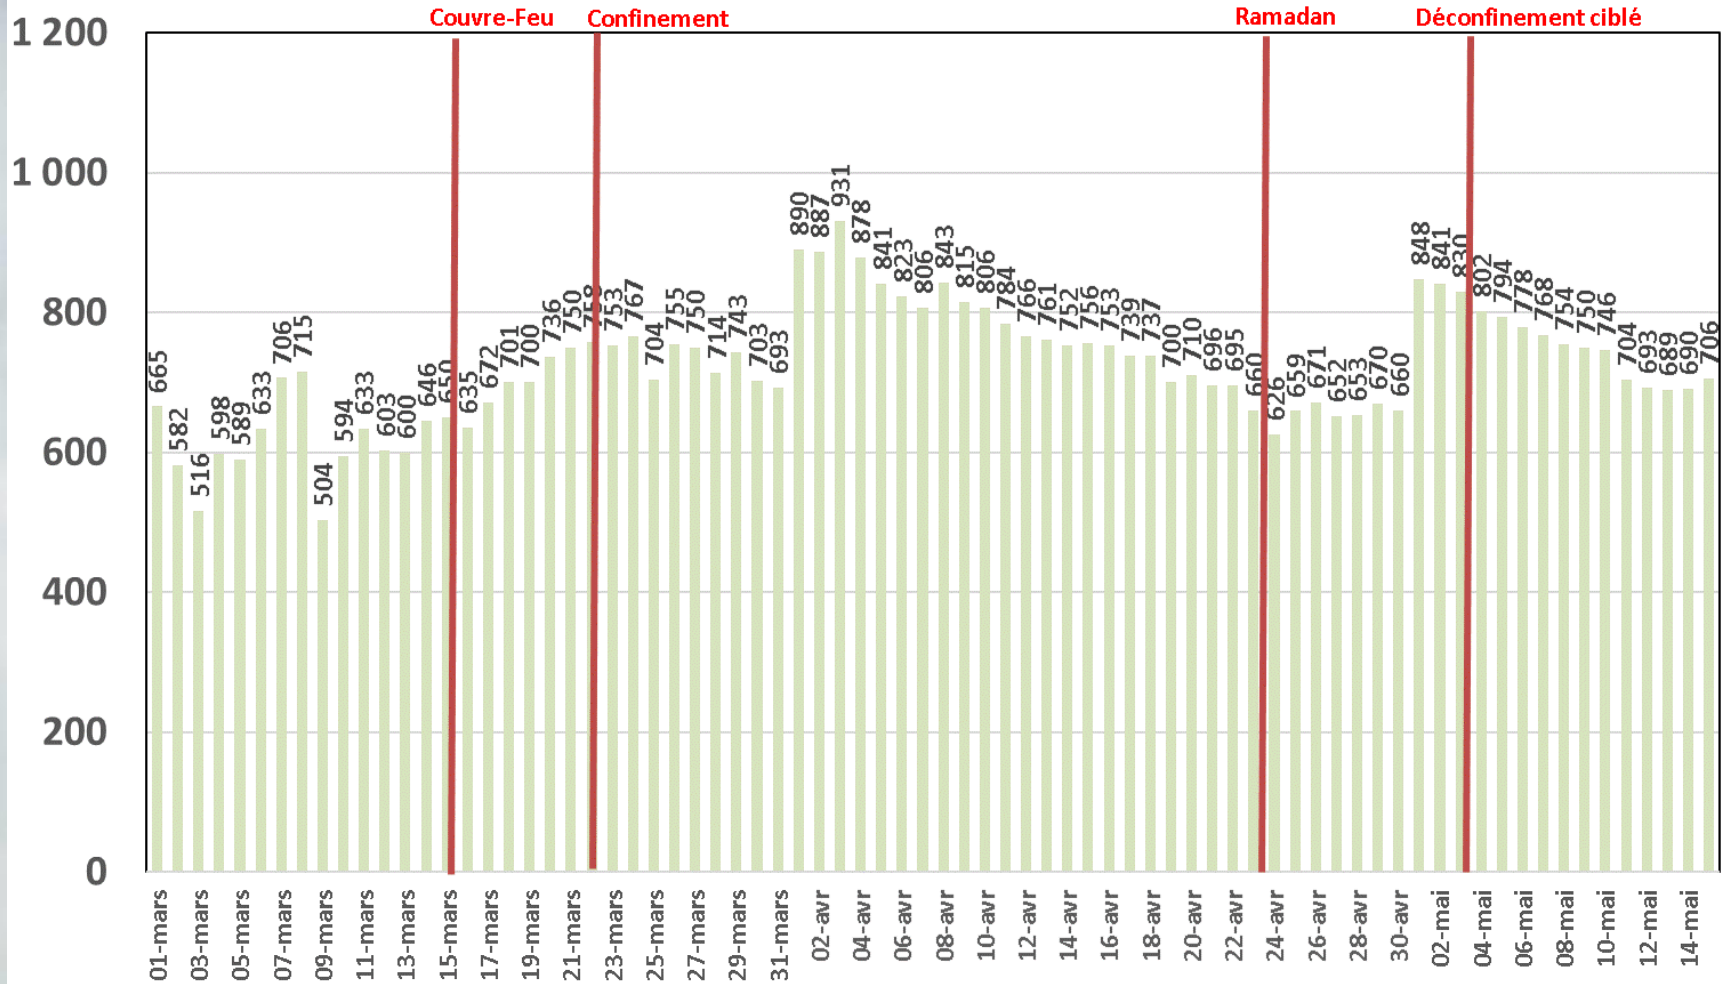

Traffic Data Mobile (To)

Traffic Data Mobile sur Smartphone

Traffic Data Mobile sur Smartphone (To)

Trafic Data Mobile sur Clés 3G/4G

Trafic Data Mobile sur Clés 3G/4G (To)

Traffic Data Fixe Hertzienne

Traffic Data Fixe Hertzienne (Box-Data & LTE-TDD) (To)

Traffic Data sur Box-Data

Traffic Data sur Box-Data (To)

Traffic Data sur LTE-TDD

Traffic Data sur LTE-TDD (To)

Evolution quotidienne du nombre des réclamations relatives aux services Box Data & LTE-TDD

Nombre de réclamations Box Data & LTE-TDD

Traffic Voix Mobile