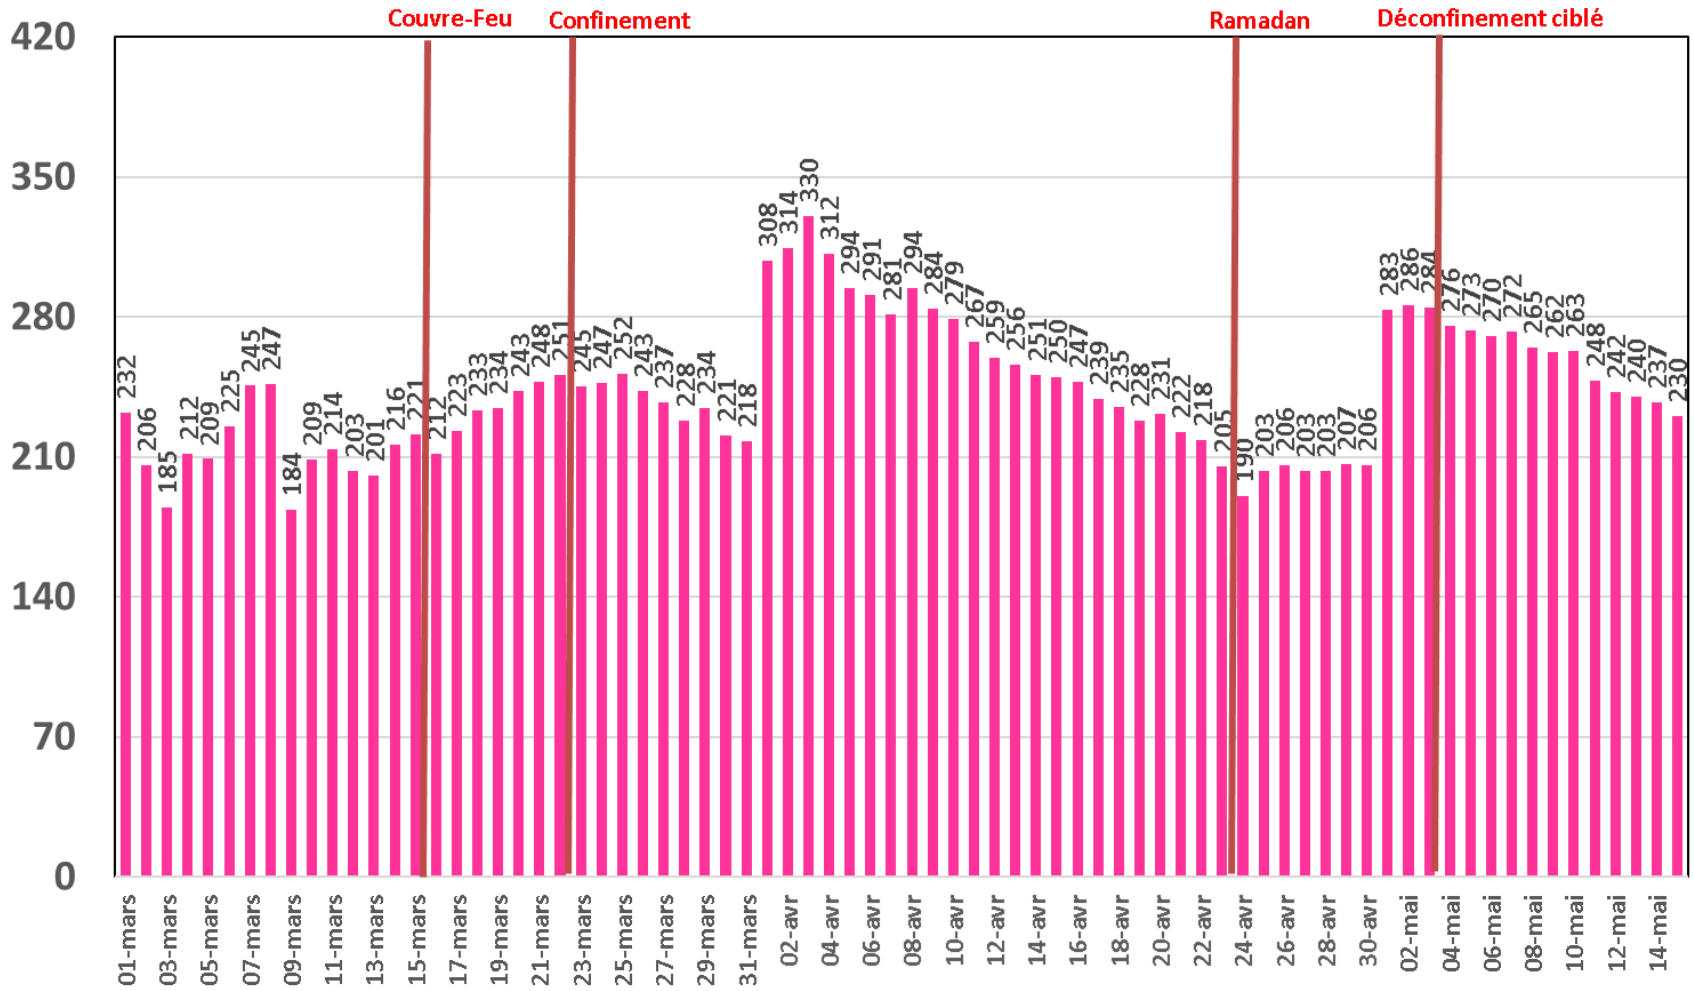

Effet du Couvre-feu et du Confinement Total sur:
Le Trafic Internet Mobile
et Le Trafic Internet Fixe Hertzien
(& réclamations)

Evolution Journalière
du 1^{er} Mars 2020 au 15^{er} Mai 2020

Traffic Data Mobile

Traffic Data Mobile (To)

Traffic Data Mobile sur Smartphone

Traffic Data Mobile sur Smartphone (To)

Trafic Data Mobile sur Clés 3G/4G

Trafic Data Mobile sur Clés 3G/4G (To)

Traffic Data Fixe Hertzienne

Traffic Data Fixe Hertzienne (Box-Data & LTE-TDD) (To)

Traffic Data sur Box-Data

Traffic Data sur Box-Data (To)

Traffic Data sur LTE-TDD

Traffic Data sur LTE-TDD (To)

Evolution quotidienne du nombre des réclamations relatives aux services Box Data & LTE-TDD

Nombre de réclamations Box Data & LTE-TDD