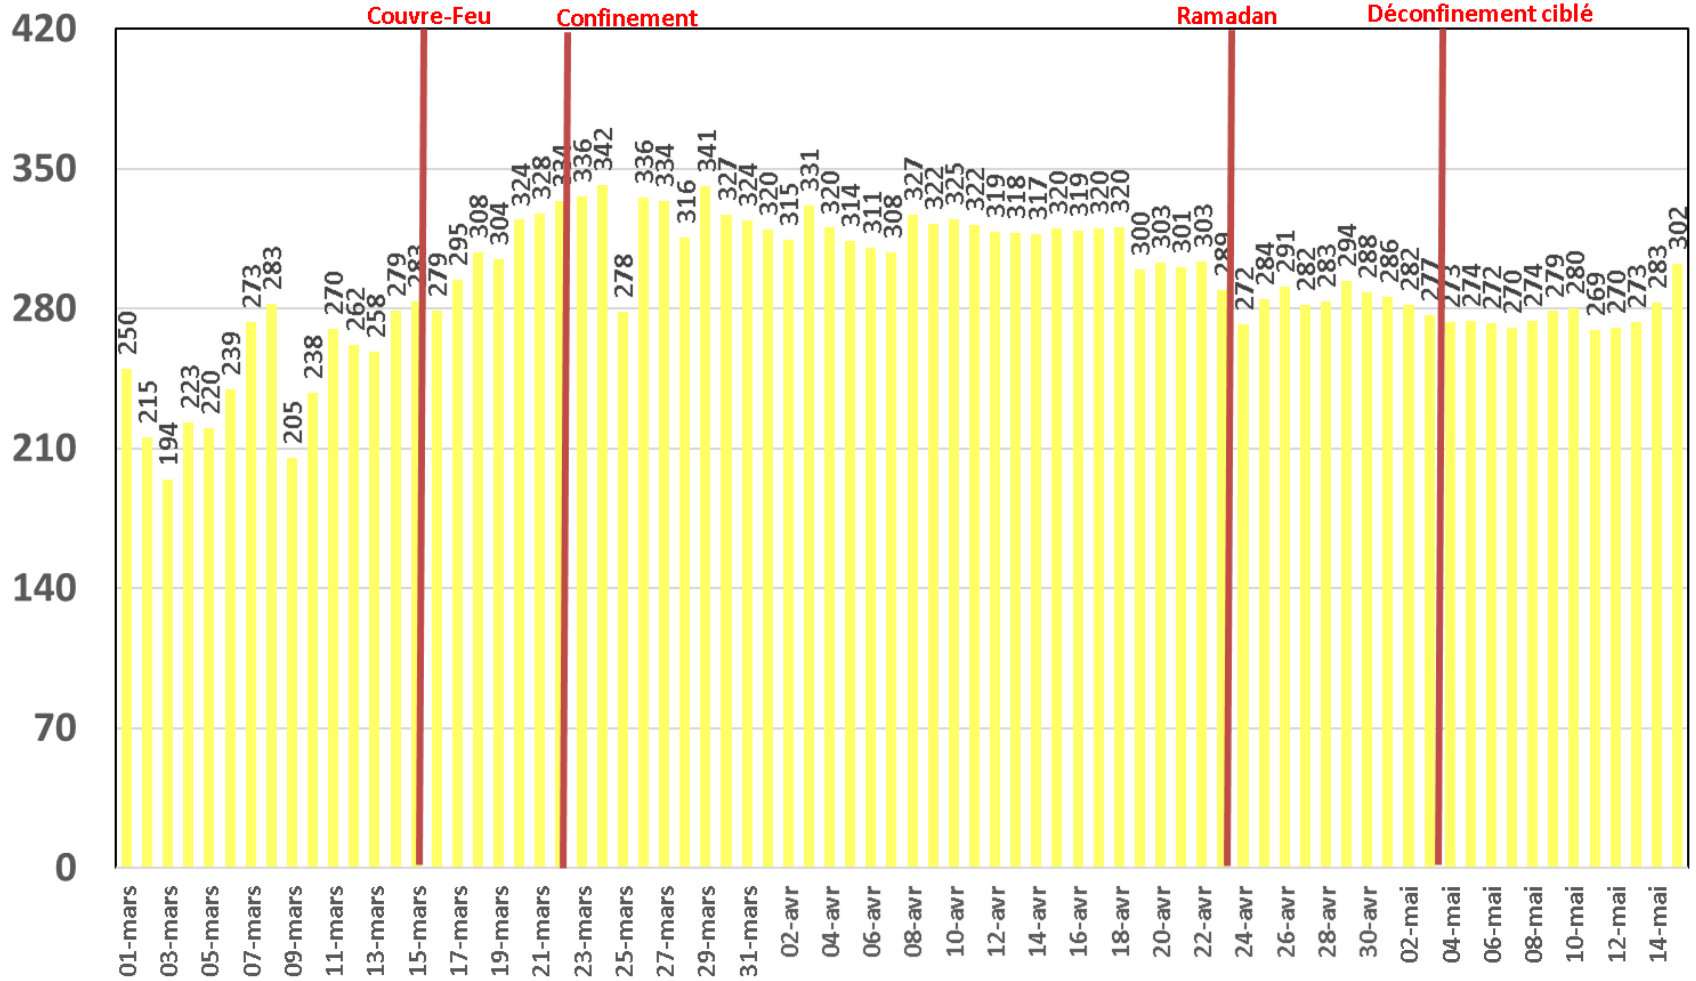

Effet du Couvre-feu et du Confinement Total sur:
Le Trafic Internet Mobile
et Le Trafic Internet Fixe Hertzien
(& réclamations)

Evolution Journalière
du 1^{er} Mars 2020 au 15^{er} Mai 2020

Traffic Data Mobile

Traffic Data Mobile (To)

Traffic Data Mobile sur Smartphone

Traffic Data Mobile sur Smartphone (To)

Trafic Data Mobile sur Clés 3G/4G

Trafic Data Mobile sur Clés 3G/4G (To)

Traffic Data Fixe Hertzienne

Traffic Data Fixe Hertzienne (Box-Data & LTE-TDD) (To)

Traffic Data sur Box-Data

Traffic Data sur Box-Data (To)

Traffic Data sur LTE-TDD

Traffic Data sur LTE-TDD (To)

Evolution quotidienne du nombre des réclamations relatives aux services Box Data & LTE-TDD

Nombre de réclamations Box Data & LTE-TDD

Traffic Voix Mobile