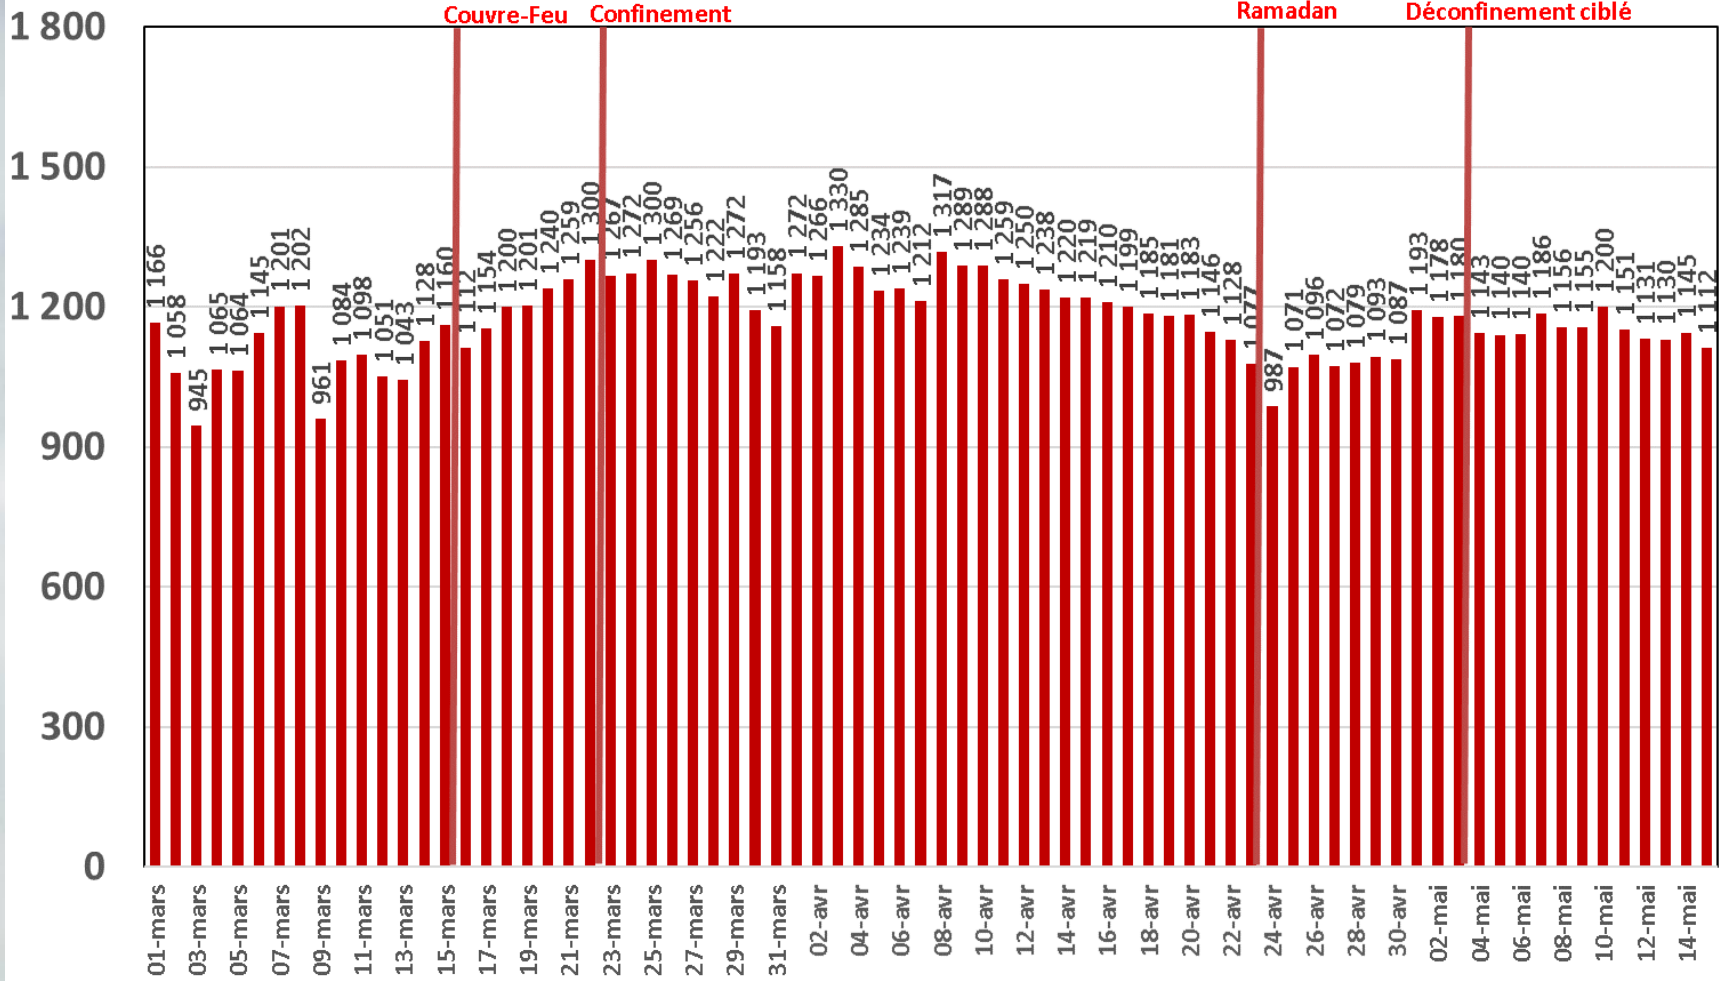

Effet du Couvre-feu et du Confinement Total sur:
Le Trafic Internet Mobile
et Le Trafic Internet Fixe Hertzien
(& réclamations)

Evolution Journalière
du 1^{er} Mars 2020 au 15^{er} Mai 2020

Traffic Data Mobile

Traffic Data Mobile (To)

Traffic Data Mobile sur Smartphone

Traffic Data Mobile sur Smartphone (To)

Trafic Data Mobile sur Clés 3G/4G

Trafic Data Mobile sur Clés 3G/4G (To)

Traffic Data Fixe Hertzienne

Traffic Data Fixe Hertzienne (Box-Data & LTE-TDD) (To)

Traffic Data sur Box-Data

Traffic Data sur Box-Data (To)

Traffic Data sur LTE-TDD

Traffic Data sur LTE-TDD (To)

Evolution quotidienne du nombre des réclamations relatives aux services Box Data & LTE-TDD

Nombre de réclamations Box Data & LTE-TDD