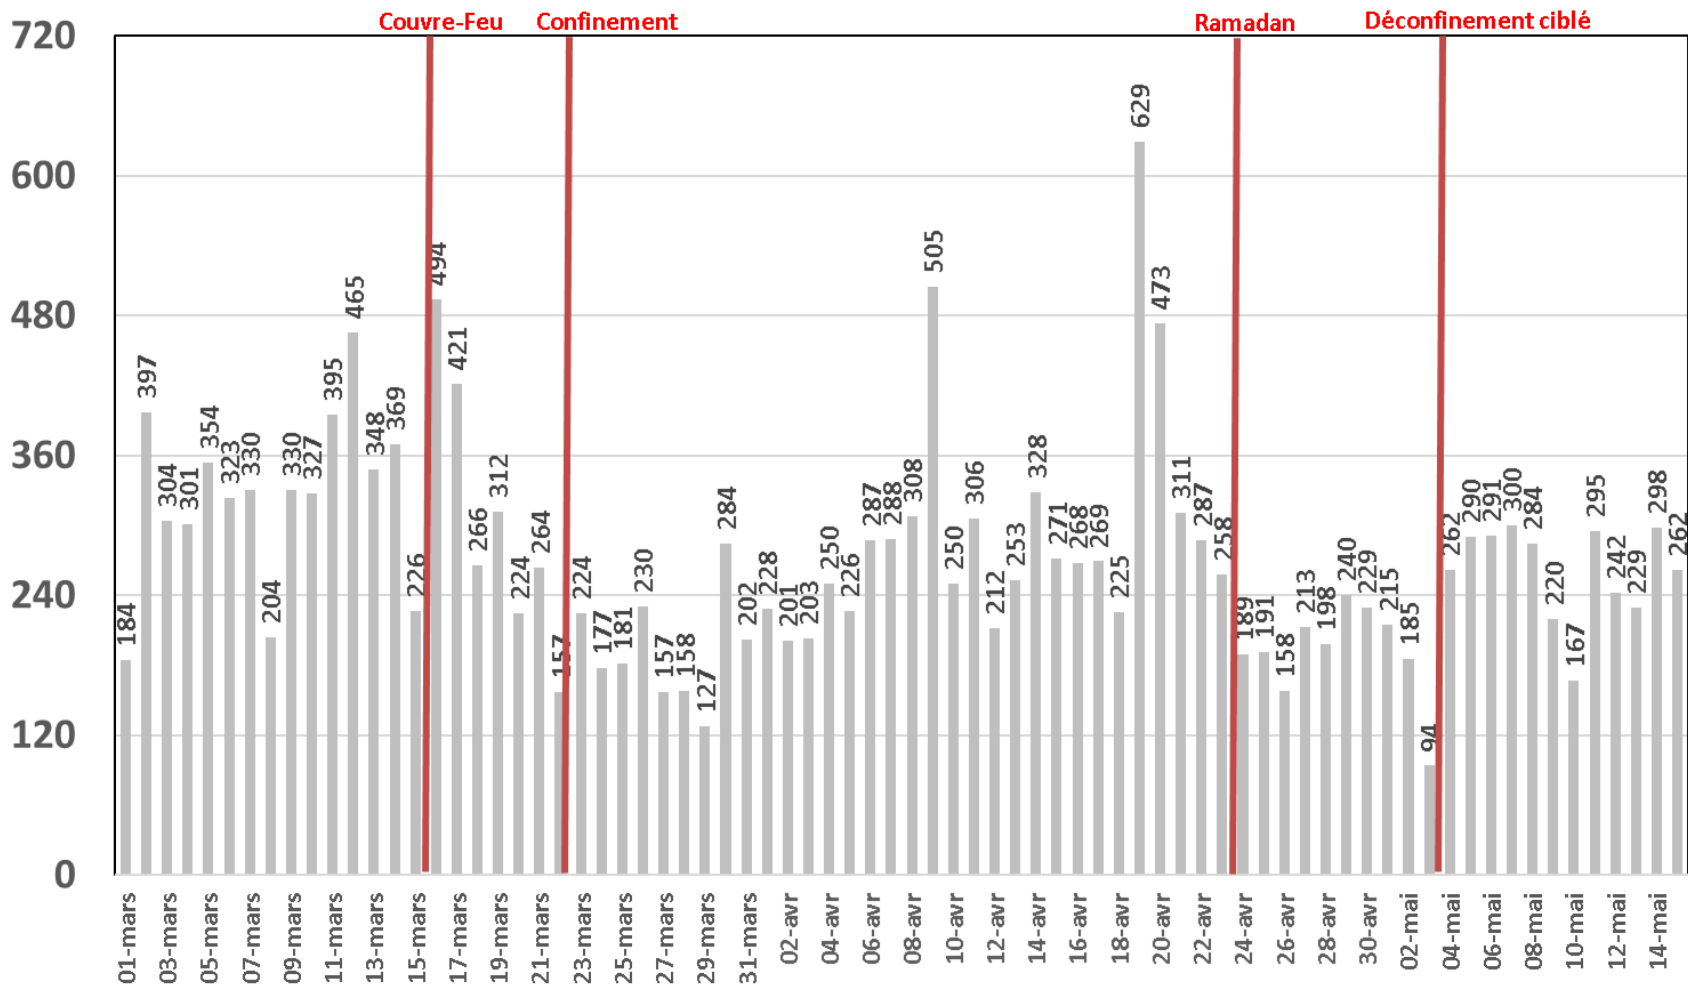

Traffic Data Mobile (To)

Traffic Data Mobile sur Smartphone

Traffic Data Mobile sur Smartphone (To)

Trafic Data Mobile sur Clés 3G/4G

Trafic Data Mobile sur Clés 3G/4G (To)

Traffic Data Fixe Hertzienne

Traffic Data Fixe Hertzienne (Box-Data & LTE-TDD) (To)

Traffic Data sur Box-Data

Traffic Data sur Box-Data (To)

Traffic Data sur LTE-TDD

Traffic Data sur LTE-TDD (To)

Evolution quotidienne du nombre des réclamations relatives aux services Box Data & LTE-TDD

Nombre de réclamations Box Data & LTE-TDD

Traffic Voix Mobile