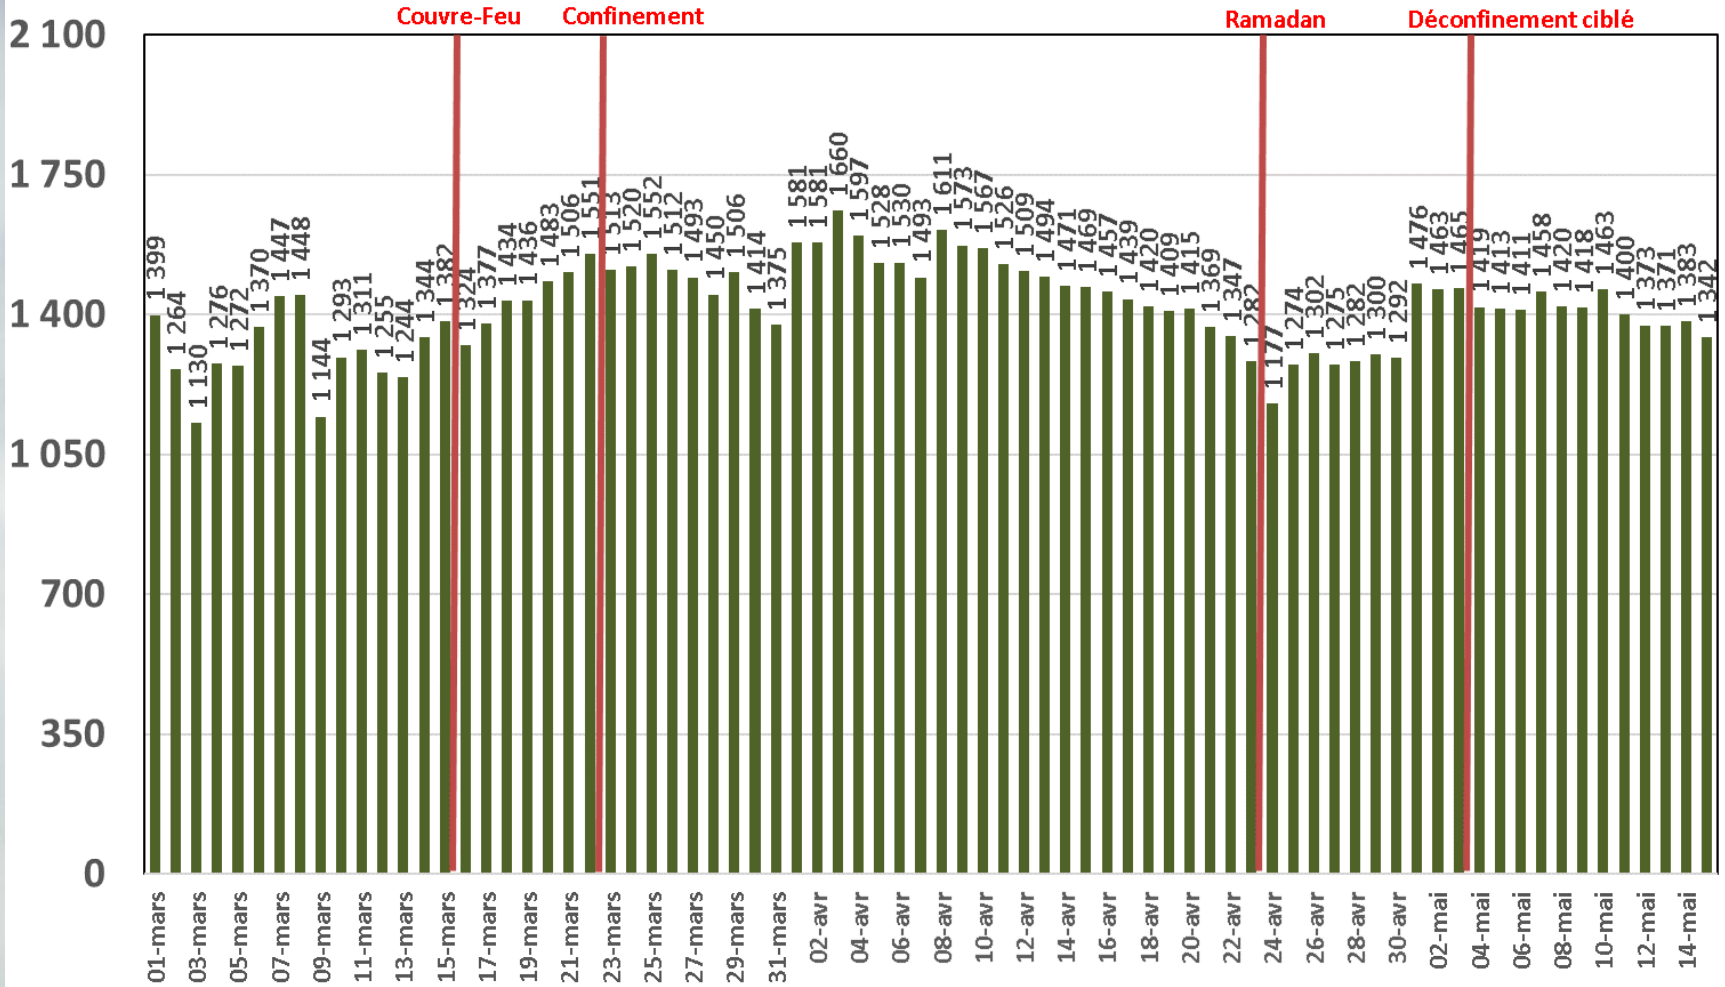

Effet du Couvre-feu et du Confinement Total sur:
Le Trafic Internet Mobile
et Le Trafic Internet Fixe Hertzien
(& réclamations)

Evolution Journalière
du 1^{er} Mars 2020 au 15^{er} Mai 2020

Traffic Data Mobile

Traffic Data Mobile (To)

Traffic Data Mobile sur Smartphone

Traffic Data Mobile sur Smartphone (To)

Trafic Data Mobile sur Clés 3G/4G

Trafic Data Mobile sur Clés 3G/4G (To)

Traffic Data Fixe Hertzienne

Traffic Data Fixe Hertzienne (Box-Data & LTE-TDD) (To)

Traffic Data sur Box-Data

Traffic Data sur Box-Data (To)

Traffic Data sur LTE-TDD

Traffic Data sur LTE-TDD (To)

Evolution quotidienne du nombre des réclamations relatives aux services Box Data & LTE-TDD

Nombre de réclamations Box Data & LTE-TDD