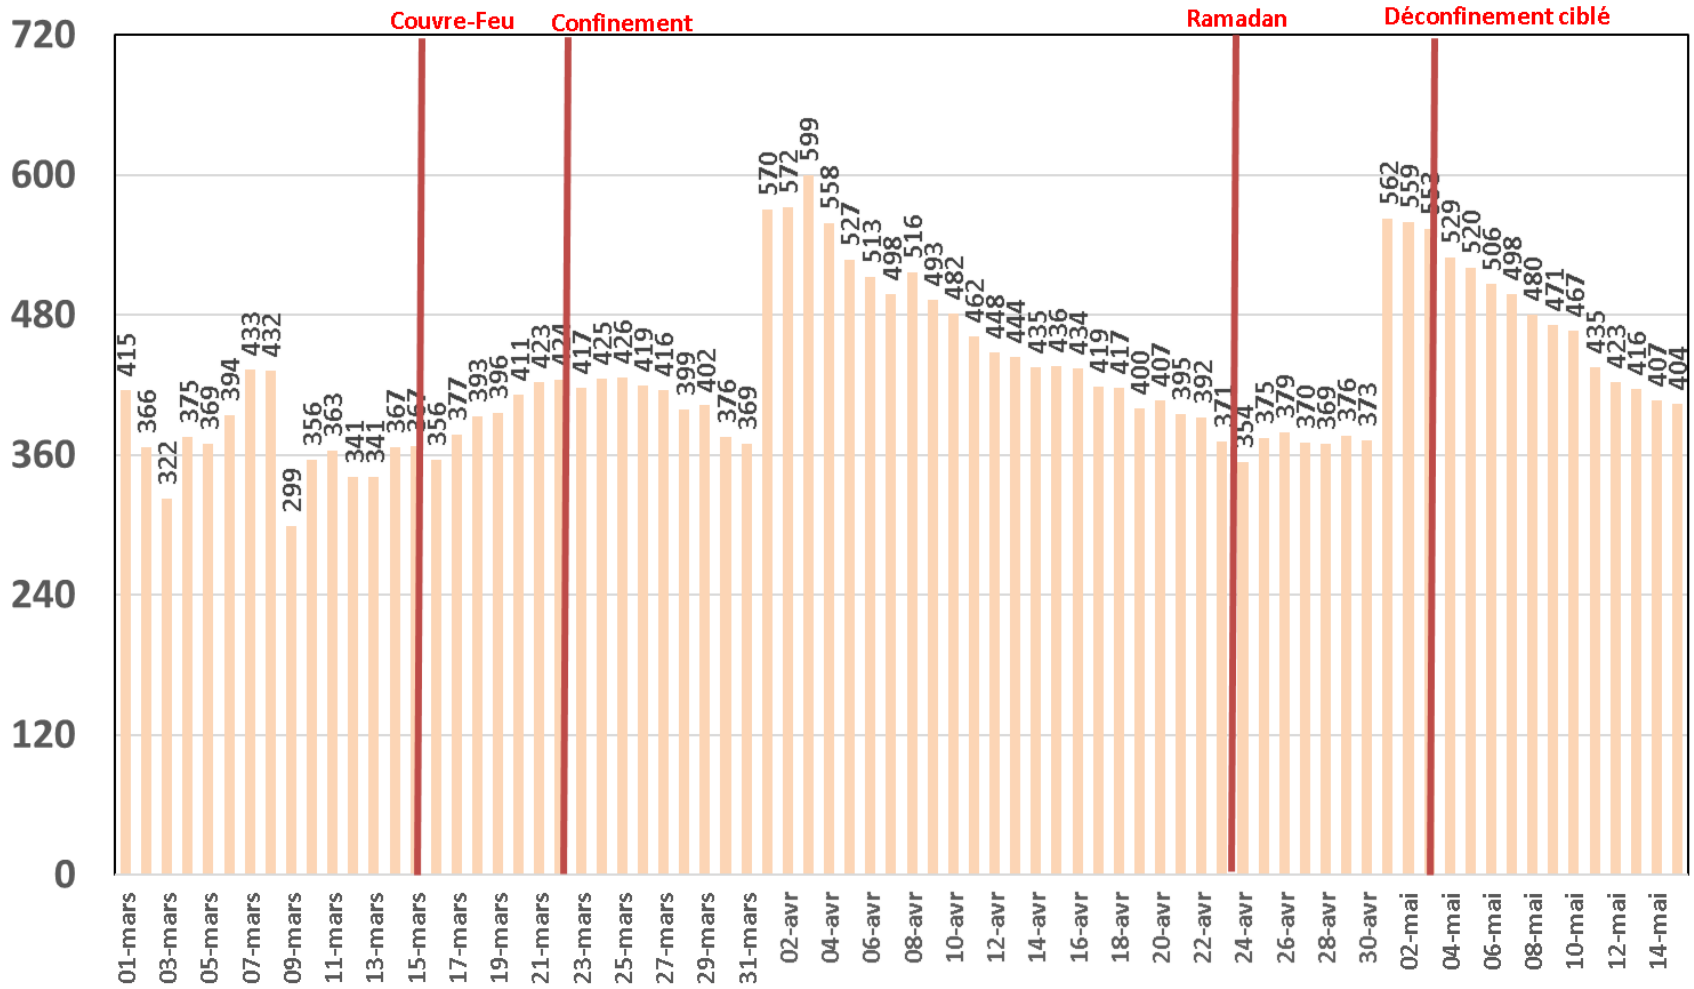

Effet du Couvre-feu et du Confinement Total sur:
Le Trafic Internet Mobile
et Le Trafic Internet Fixe Hertzien
(& réclamations)

Evolution Journalière
du 1^{er} Mars 2020 au 15^{er} Mai 2020

Traffic Data Mobile

Traffic Data Mobile (To)

Traffic Data Mobile sur Smartphone

Traffic Data Mobile sur Smartphone (To)

Trafic Data Mobile sur Clés 3G/4G

Trafic Data Mobile sur Clés 3G/4G (To)

Traffic Data Fixe Hertzienne

Traffic Data Fixe Hertzienne (Box-Data & LTE-TDD) (To)

Traffic Data sur Box-Data

Traffic Data sur Box-Data (To)

Traffic Data sur LTE-TDD

Traffic Data sur LTE-TDD (To)

Evolution quotidienne du nombre des réclamations relatives aux services Box Data & LTE-TDD

Nombre de réclamations Box Data & LTE-TDD

Traffic Voix Mobile